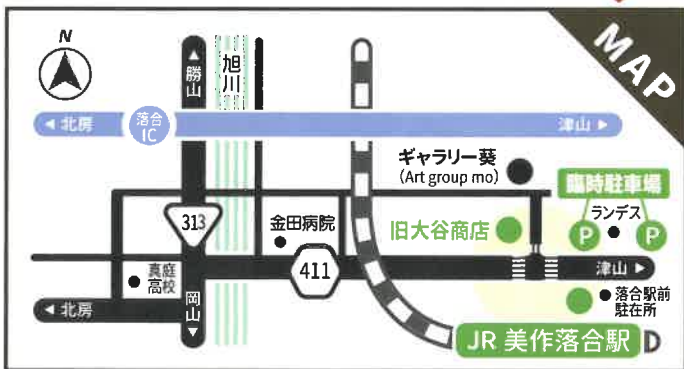

展示&体験ブース

- あかりの会 (あかりの展示)
- 岡山発動機同好会 北部支部 雨天中止 (旧式発動機の実演展示)
- 西原地区消防団 (消防車の展示)
- 英田エンジニアリング (ブレーキとアクセルの踏み間違い防止装置取付車両の展示)
- TAKANO PLANNING (ミニ四駆滑走体験)
- 西原地区有志 (ジオラマ展示)

同日開催! Art group MO 作品展
10:00~16:00
in ギャラリー葵

真庭市を拠点に活動する芸術系グループ「Art group mo(アートグループmo)」の展覧会

- 絵画・イラスト・陶芸作品の展示
- ワークショップ・オリジナルグッズ販売